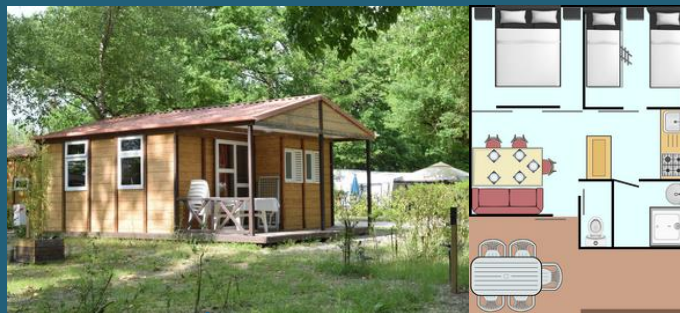

CAMPITEL

x5 x2 SDB WC

27 m²	08/04 16/06	17/06 07/07	08/07 14/07	15/07 25/08	26/08 01/09	02/09 01/10
x 1*	79€	84€			84€	79€
x 7	553€ 442€	588€ 504€	674€	786€	588€ 504€	553€ 442€